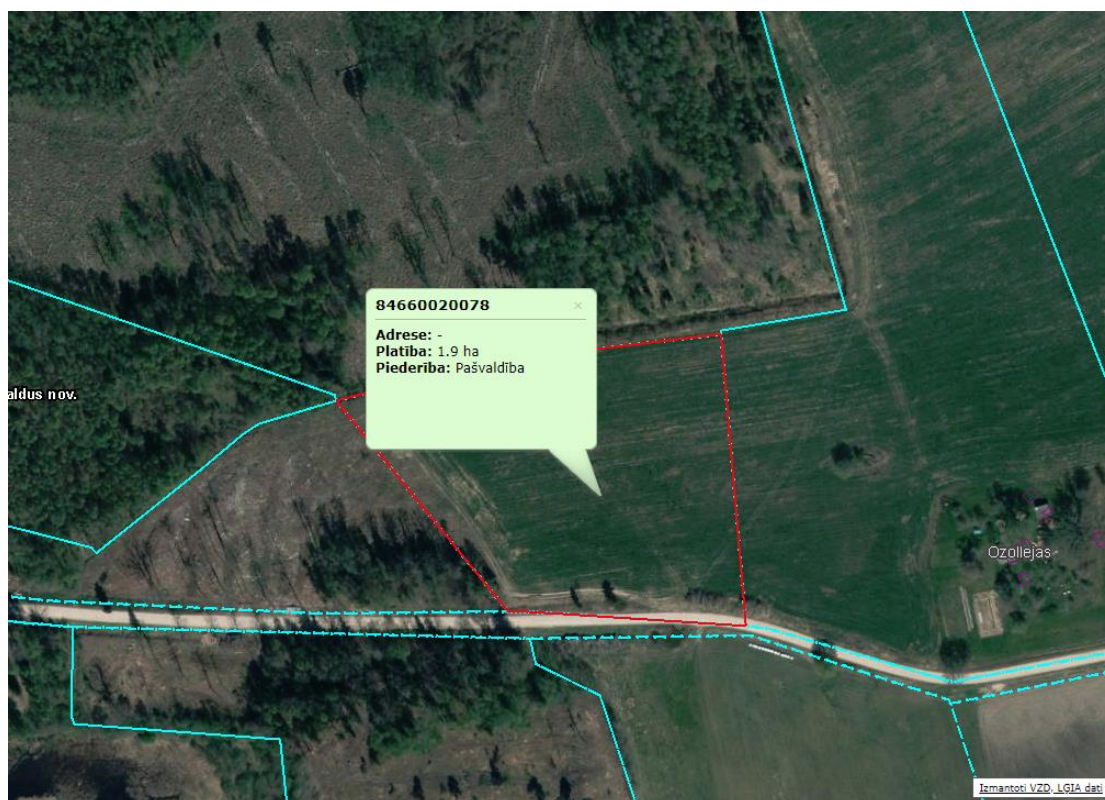

## Jaunozoli, Lutriņu pag., Saldus nov.

Vispārīgā informācija	
Kadastra Nr.	<b>84660020078</b>
Kadastra apzīmējums	<b>84660020078</b>
Īpašnieks	<b>Saldus novada pašvaldība</b>
Kopēja zemes platība	<b>1.9 ha</b>
Plānotā (atļautā) izmantošana	<b>Lauku zemes (L)</b> nozīmē zemes vienību, kur galvenais zemes izmantošanas veids ir lauksaimnieciska, mežsaimnieciska, amatnieciska darbība un viensēta, bet atļautā izmantošana ir arī publiskā apbūve, ražošanas apbūve un tehniskā apbūve, kā arī savvaļas dzīvnieku turēšana un dīķsaimniecība nemeliorētās zemēs.
Iespējamais darījuma tips	<b>Noma</b>
Apgrūtinājumi	<b>Autoceļa aizsargjosla</b>
Papildus informācija	<b>Blakus pašvaldības autoceļam</b>

## Saldus novada teritorijas plānojums 2013 . – 2025.gadam